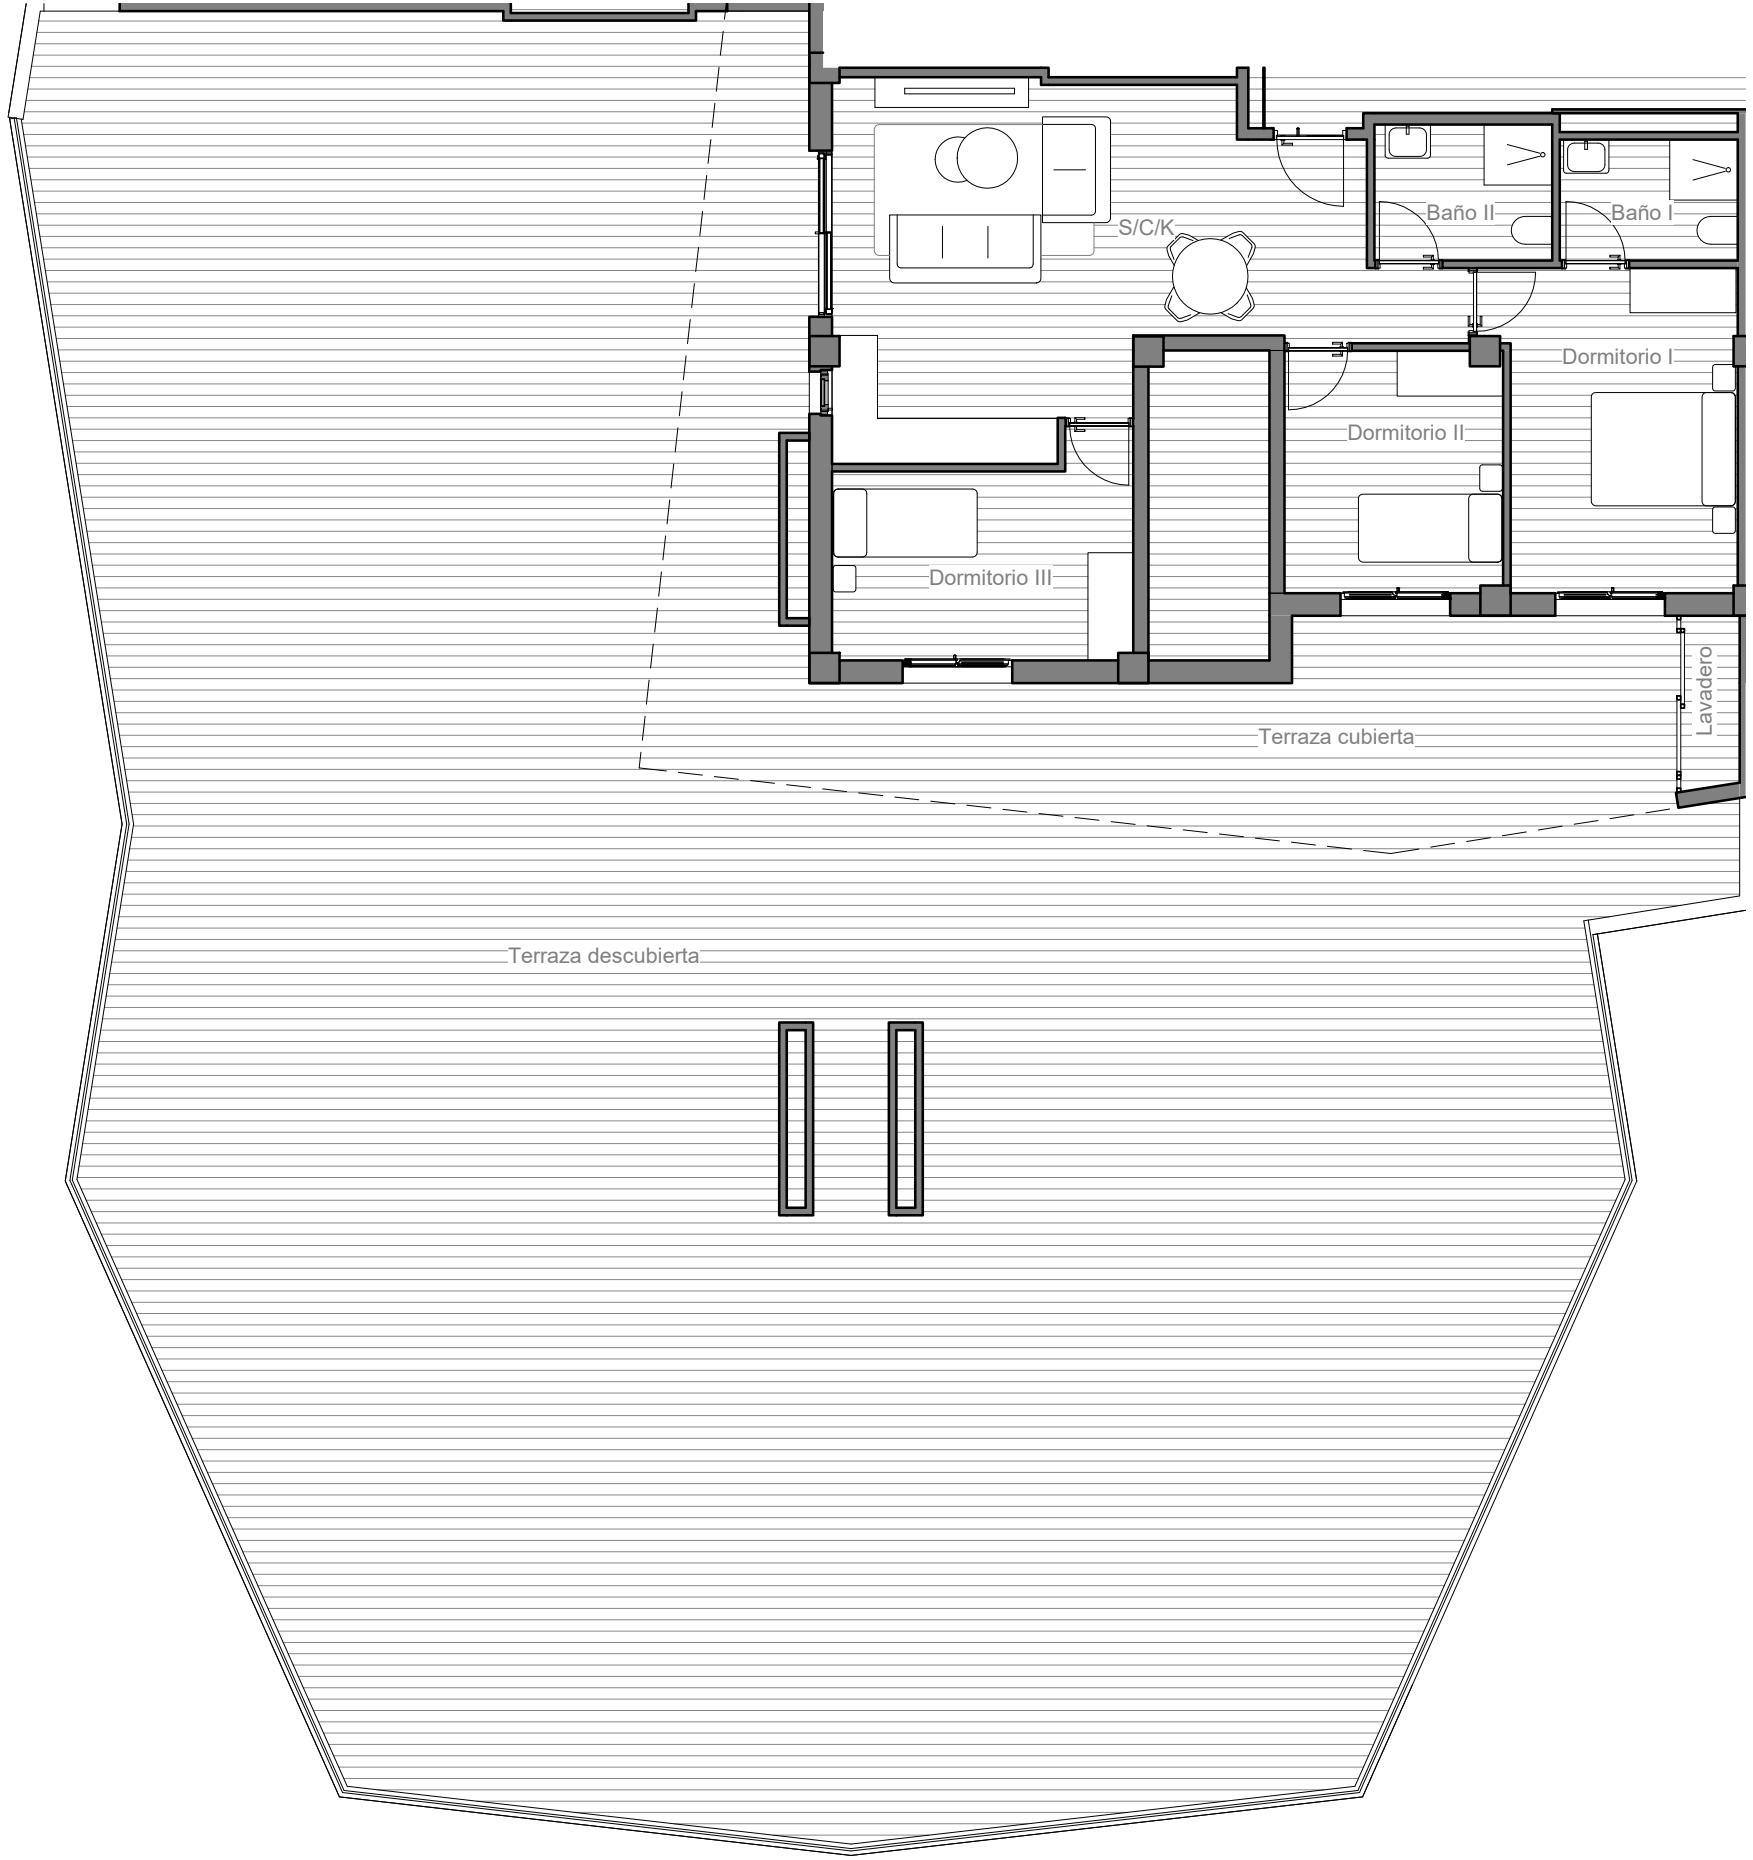

VIVIENDA 424	
Baño I	4.46 m ²
Baño II	4.90 m ²
Dormitorio I	15.36 m ²
Dormitorio II	10.81 m ²
Dormitorio III	13.18 m ²
Lavadero	2.34 m ²
S/C/K	35.46 m ²
Terraza cubierta	42.10 m ²
Terraza descubierta	330.34 m ²
TOTAL	457.41 m²

RESIDENCIAL PARADISE RESORT
Nº 424 P4

N
 e: 1/100